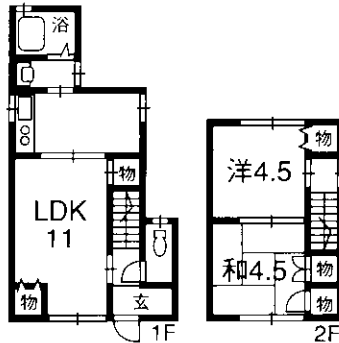

☆☆当社独自の物件情報☆☆

西秦泉寺 6.0万円 (戸建貸家)

- 郷の谷バス停歩2分
- 駐車場1台込み
- 敷金1ヵ月
- 礼金1ヵ月

リフォーム完了で
内装は
ピカピカです!

河ノ瀬町 6.0万円 (マンション)

- 河ノ瀬バス停歩2分
- 共益費 込み
- P 費 1台込み
- 敷金1ヵ月
- 礼金1ヵ月

サニーマート、マクドナルドすぐ
エアコン・光インターネット対応
ウォシュレット・オートロック

朝倉西町(1) 6.1万円 (マンション)