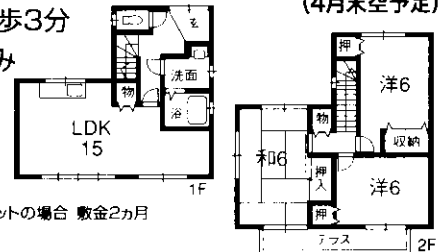

- 国立病院前バス停歩2分
- 共益費 込み
- P 費 1台込み
- 敷金1ヵ月
- 礼金1ヵ月

エアコン・光インターネット対応
エレベーター・照明・フローリング

福井東町 7.3万円 (戸建貸家)

- 住宅前バス停歩3分
- 駐車場1台込み
- 敷金1ヵ月
- 礼金1ヵ月

ペット可! *ペットの場合 敷金2ヵ月

CATV・フローリング・ウォシュレット
専用庭付

他にもハウスメーカー新築物件多数取り扱い中!!