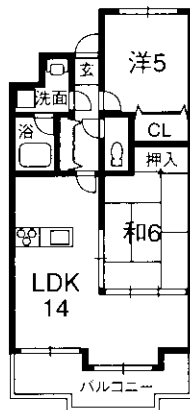

朝倉西町(1) 6.1万円 (マンション)

- ●国立病院前バス停歩2分
- ●共益費 込み
- ●P 費 1台込み
- ●敷金1ヵ月
- ●礼金1ヵ月

エアコン・光インターネット対応
エレベーター・照明・フローリング